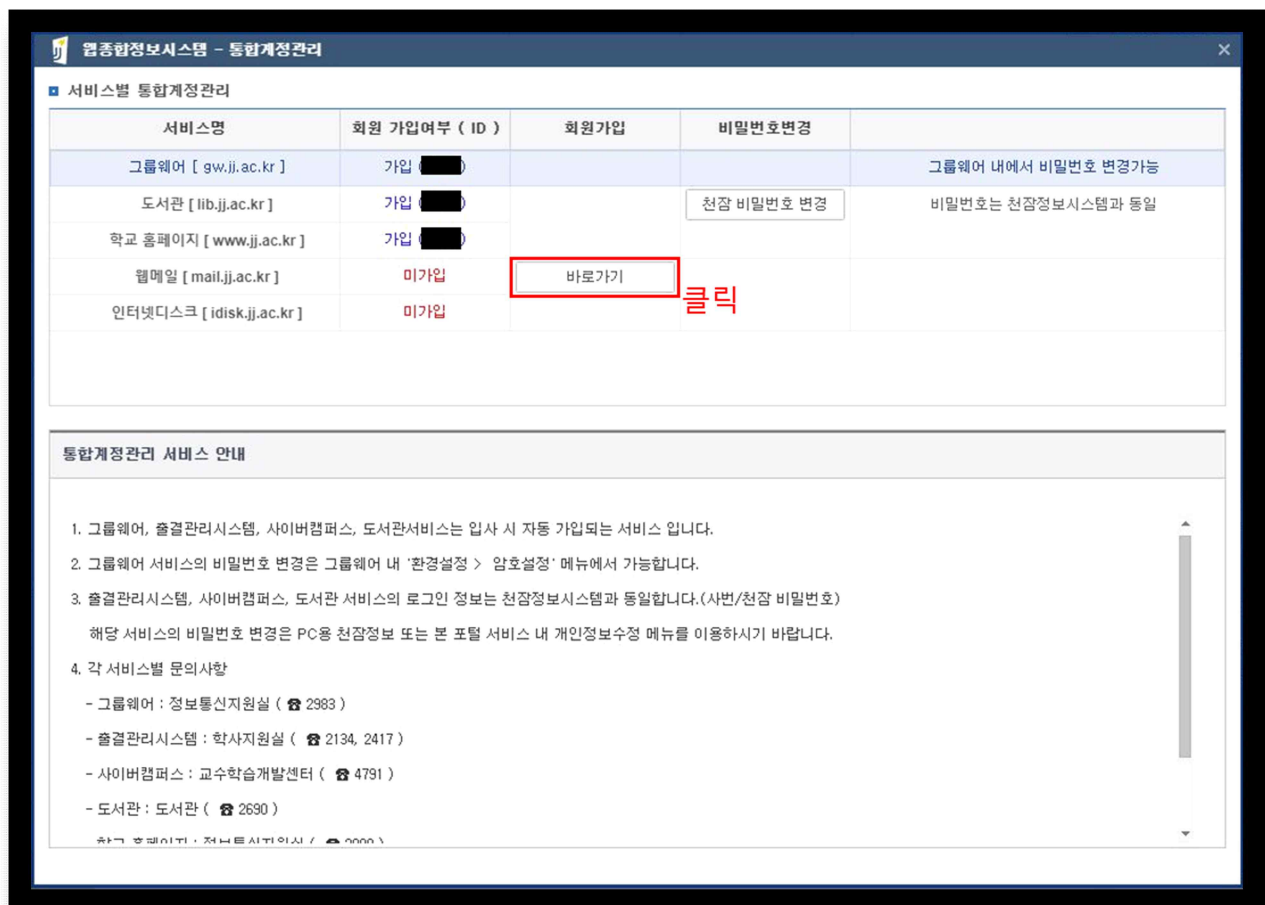

웹메일 회원가입 안내

1. JUIS의 통합계정관리 클릭

2. 웹메일 회원가입 바로가기 클릭

3. 휴대폰 인증 클릭

4. 인증 완료 후 서비스 구분 웹메일 체크 및 필수사항 입력(아이디 중복확인 필수)

5. 웹메일 가입 확인

웹종합정보시스템 - 통합계정관리

서비스별 통합계정관리