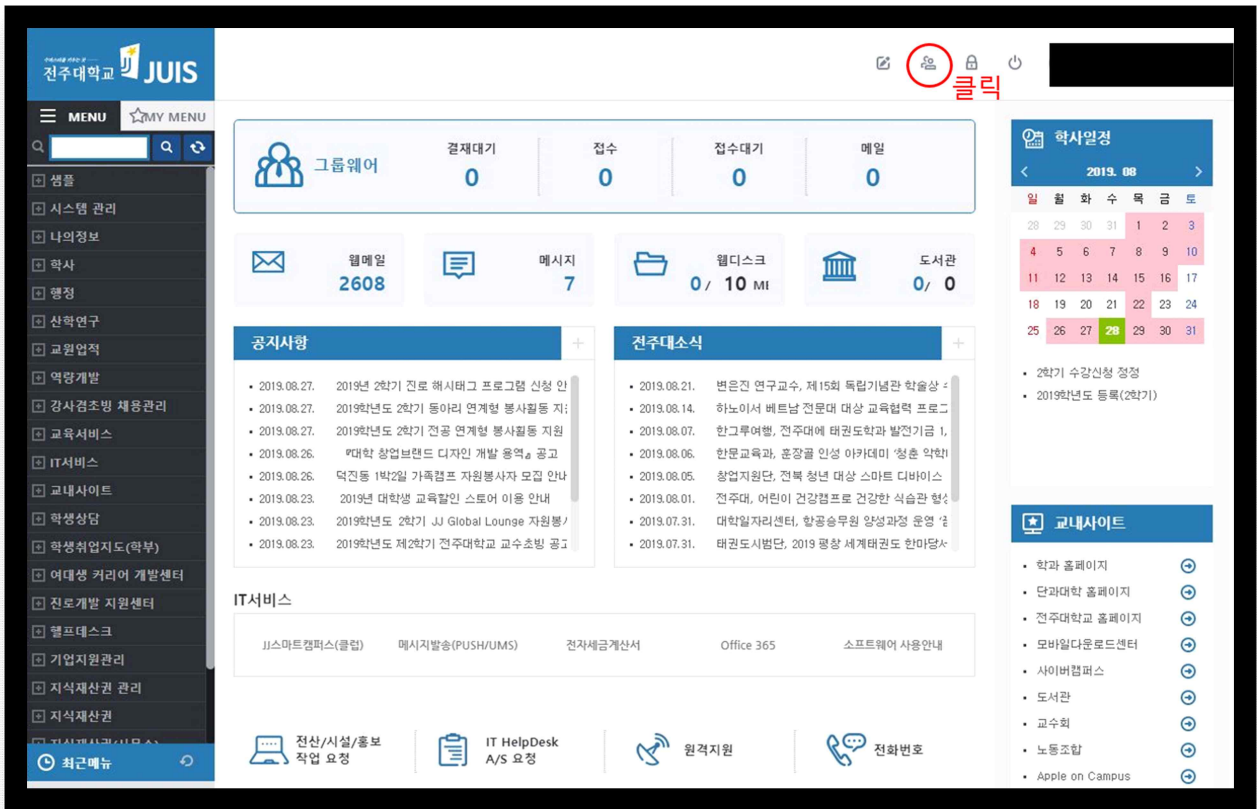

웹메일 회원가입 안내

1. JUIS의 통합계정관리 클릭

2. 웹메일 회원가입 바로가기 클릭

3. 휴대폰 인증 클릭

4. 인증 완료 후 서비스 구분 웹메일 체크 및 필수사항 입력(아이디 중복확인 필수)

5. 웹메일 가입 확인

웹종합정보시스템 - 통합계정관리

서비스별 통합계정관리

서비스명	회원 가입여부 (ID)	회원가입	비밀번호변경	
그룹웨어 [gw.jj.ac.kr]	가입			그룹웨어 내에서 비밀번호 변경가능
도서관 [lib.jj.ac.kr]	가입		천장 비밀번호 변경	비밀번호는 천장정보시스템과 동일
학교 홈페이지 [www.jj.ac.kr]	가입			
웹메일 [mail.jj.ac.kr]	가입 ()		비밀번호 변경	
인터넷디스크 [idisk.jj.ac.kr]	미가입	바로가기		

통합계정관리 서비스 안내

- 그룹웨어, 출결관리시스템, 사이버캠퍼스, 도서관서비스는 입사 시 자동 가입되는 서비스입니다.
- 그룹웨어 서비스의 비밀번호 변경은 그룹웨어 내 '환경설정 > 암호설정' 메뉴에서 가능합니다.
- 출결관리시스템, 사이버캠퍼스, 도서관 서비스의 로그인 정보는 천장정보시스템과 동일합니다.(사번/천장 비밀번호)
해당 서비스의 비밀번호 변경은 PC용 천장정보 또는 본 포털 서비스 내 개인정보수정 메뉴를 이용하시기 바랍니다.
- 각 서비스별 문의사항
 - 그룹웨어 : 정보통신지원실 (☎ 2983)
 - 출결관리시스템 : 학사지원실 (☎ 2134, 2417)
 - 사이버캠퍼스 : 교수학습개발센터 (☎ 4731)
 - 도서관 : 도서관 (☎ 2690)