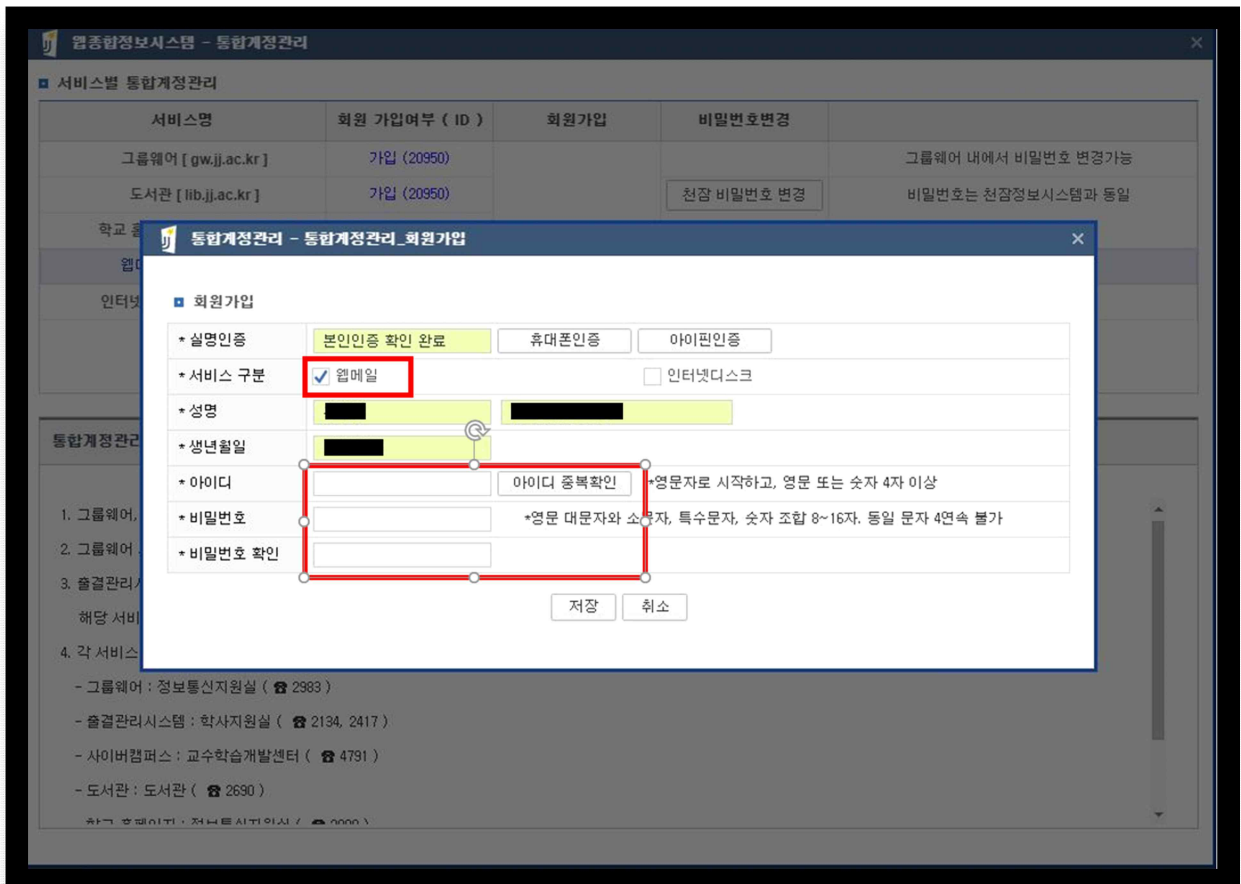

웹메일 회원가입 안내

1. JUIS의 통합계정관리 클릭

2. 웹메일 회원가입 바로가기 클릭

3. 휴대폰 인증 클릭

4. 인증 완료 후 서비스 구분 웹메일 체크 및 필수사항 입력(아이디 중복확인 필수)

5. 웹메일 가입 확인

웹종합정보시스템 - 통합계정관리

서비스별 통합계정관리

서비스명	회원 가입여부 (ID)	회원가입	비밀번호변경	
그룹웨어 [gw.jj.ac.kr]	가입			그룹웨어 내에서 비밀번호 변경가능
도서관 [lib.jj.ac.kr]	가입		천장 비밀번호 변경	비밀번호는 천장정보시스템과 동일
학교 홈페이지 [www.jj.ac.kr]	가입			
웹메일 [mail.jj.ac.kr]	가입 ()		비밀번호 변경	
인터넷디스크 [idisk.jj.ac.kr]	미가입	바로가기		

통합계정관리 서비스 안내

- 그룹웨어, 출결관리시스템, 사이버캠퍼스, 도서관서비스는 입사 시 자동 가입되는 서비스입니다.
- 그룹웨어 서비스의 비밀번호 변경은 그룹웨어 내 '환경설정 > 암호설정' 메뉴에서 가능합니다.
- 출결관리시스템, 사이버캠퍼스, 도서관 서비스의 로그인 정보는 천장정보시스템과 동일합니다.(사번/천장 비밀번호)
해당 서비스의 비밀번호 변경은 PC용 천장정보 또는 본 포털 서비스 내 개인정보수정 메뉴를 이용하시기 바랍니다.
- 각 서비스별 문의사항
 - 그룹웨어 : 정보통신지원실 (☎ 2983)
 - 출결관리시스템 : 학사지원실 (☎ 2134, 2417)
 - 사이버캠퍼스 : 교수학습개발센터 (☎ 4731)
 - 도서관 : 도서관 (☎ 2690)