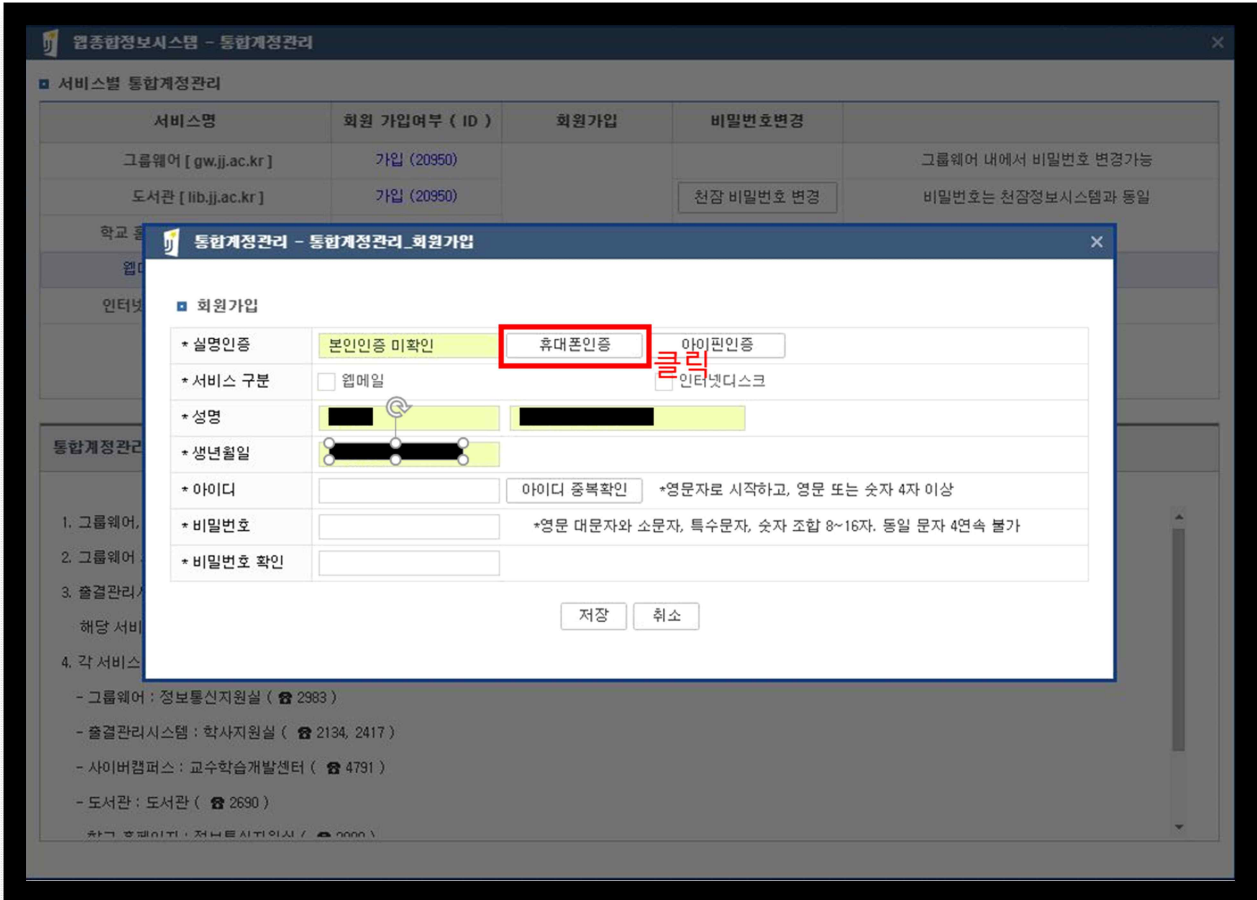

웹메일 회원가입 안내

1. JUIS의 통합계정관리 클릭

2. 웹메일 회원가입 바로가기 클릭

3. 휴대폰 인증 클릭

4. 인증 완료 후 서비스 구분 웹메일 체크 및 필수사항 입력(아이디 중복확인 필수)

5. 웹메일 가입 확인

웹종합정보시스템 - 통합계정관리

서비스별 통합계정관리

서비스명	회원 가입여부 (ID)	회원가입	비밀번호변경	
그룹웨어 [gw.jj.ac.kr]	가입			그룹웨어 내에서 비밀번호 변경가능
도서관 [lib.jj.ac.kr]	가입		천장 비밀번호 변경	비밀번호는 천장정보시스템과 동일
학교 홈페이지 [www.jj.ac.kr]	가입			
웹메일 [mail.jj.ac.kr]	가입 ()		비밀번호 변경	
인터넷디스크 [idisk.jj.ac.kr]	미가입	바로가기		

통합계정관리 서비스 안내

- 그룹웨어, 출결관리시스템, 사이버캠퍼스, 도서관서비스는 입사 시 자동 가입되는 서비스입니다.
- 그룹웨어 서비스의 비밀번호 변경은 그룹웨어 내 '환경설정 > 암호설정' 메뉴에서 가능합니다.
- 출결관리시스템, 사이버캠퍼스, 도서관 서비스의 로그인 정보는 천장정보시스템과 동일합니다.(사번/천장 비밀번호)
해당 서비스의 비밀번호 변경은 PC용 천장정보 또는 본 포털 서비스 내 개인정보수정 메뉴를 이용하시기 바랍니다.
- 각 서비스별 문의사항
 - 그룹웨어 : 정보통신지원실 (☎ 2983)
 - 출결관리시스템 : 학사지원실 (☎ 2134, 2417)
 - 사이버캠퍼스 : 교수학습개발센터 (☎ 4731)
 - 도서관 : 도서관 (☎ 2690)